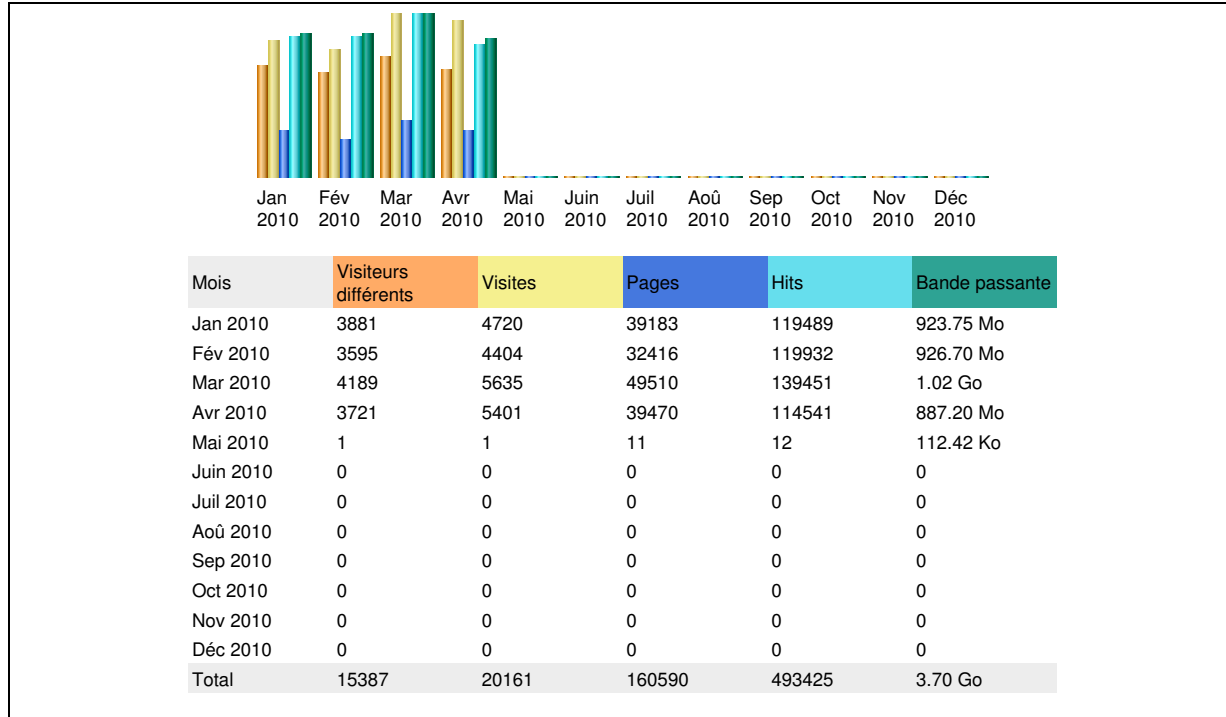

Statistiques de: location-en-dordogne.com

Dernière mise à jour: 02 Mai 2010 - 02:58

Période d'analyse: Mois Avr 2010

Quand: [Historique mensuel](#) [Jours du mois](#) [Jours de la semaine](#) [Heures](#)

Qui: [Pays](#) [Liste complète](#) [Hôtes](#) [Liste complète](#) [Dernière visite](#) [Adresses IP non résolues](#) [Visiteurs Robots/Spiders](#) [Liste complète](#) [Dernière visite](#)

Navigation: [Durée des visites](#) [Types de fichiers](#) [Pages vues](#) [Liste complète](#) [Entrée](#) [Sortie](#) [Systèmes exploitation](#) [Versions](#) [Inconnu](#) [Navigateurs](#) [Versions](#) [Inconnu](#)

Origine/Referer: [Origine de la connexion](#) [Moteurs de recherche](#) [Sites référenciers](#) [Recherche](#) [Phrases clés](#) [Mots clés](#)

Autres: [Divers](#) [Codes Status HTTP](#) [Pages non trouvées](#)

Résumé

Période d'analyse	Mois Avr 2010				
Première visite	01 Avr 2010 - 00:00				
Dernière visite	30 Avr 2010 - 23:55				
	Visiteurs différents	Visites	Pages	Hits	Bande passante
Trafic 'vu' *	3721	5401 (1.45 visites/visiteur)	39470 (7.3 Pages/Visite)	114541 (21.2 Hits/Visite)	887.20 Mo (168.2 Ko/Visite)
Trafic 'non vu' *			3421	8316	44.40 Mo

* Le trafic 'non vu' est le trafic généré par les robots, vers ou réponses HTTP avec code retour spécial.

Historique mensuel